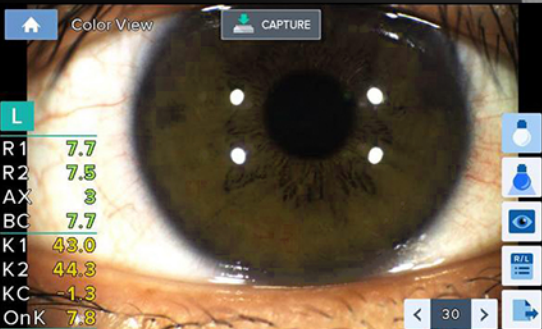

# Auto Ref / Keratometer LRK-7800

**Smart  
Assembly  
Moving  
Control**

**Auto Tracking**

**Tecnología Coreana**